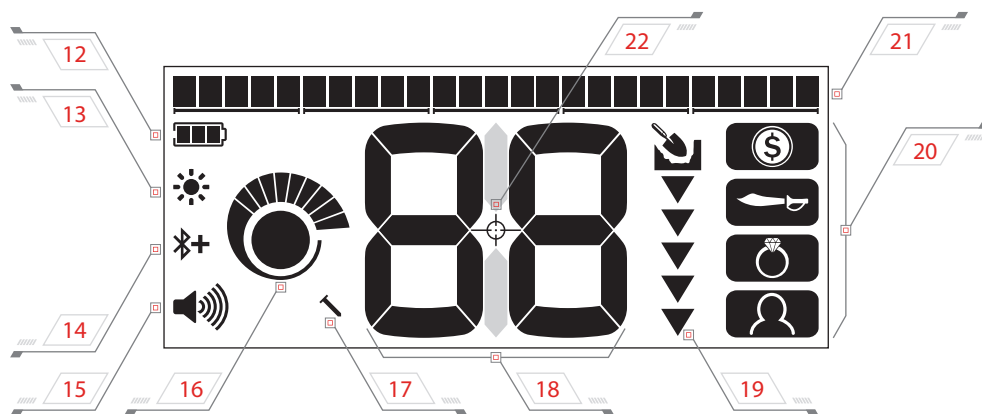

ALUSTAMINE

- 1 LÜLITA SISSE
- 2 OOTA 5 SEKUNDIT
- 3 ALUSTA OTSINGUID

OTSIMISREŽIIMID

MÜNDID

Otsige münne, jättes kaevamata prügi parkides ja rannas.

RELIIKVIAD

Otsige üles esemed põldudel ja metsades.

EHTED

Leidke hinnalised ehted olenemata sellest, kuhu need kaotsi läksid.

KOHANDATUD

Kohandatav kasutajarežiim, optimeeritud prügi minimeerimiseks.

SÕRMISTIK

- | | |
|---------------------------------|-----------------------------------|
| 1 TAUSTVALGUS SEES/VÄLJAS (540) | 7 METALLIDE ERISTAMINE LUBA/KEELA |
| 2 POWER SEES/VÄLJAS | 8 ERISTUSMUSTRI MUUTMINE |
| 3 HELITUGEVUS | 9 OTSIMISREŽIIMID |
| 4 KÕIK METALLID* | 10 BLUETOOTH SEES/VÄLJAS (540) |
| 5 PINPOINT (ESEME ASUKOHT) | 11 LEIU MÄÄRAMISE JUHIS |